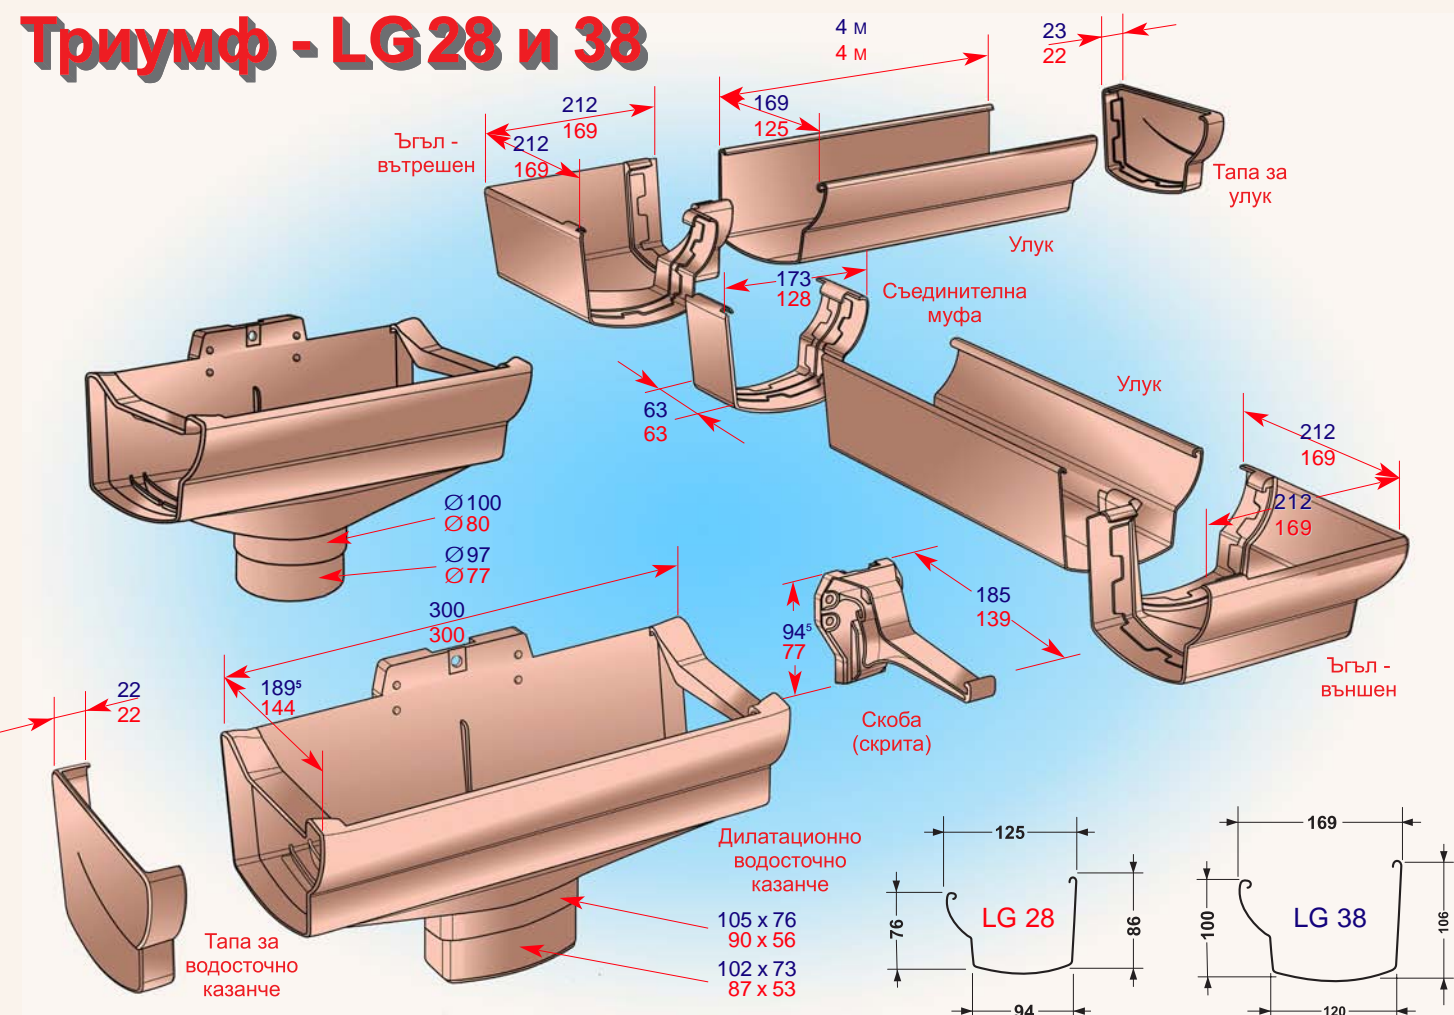

Триумф - LG 28 и 38