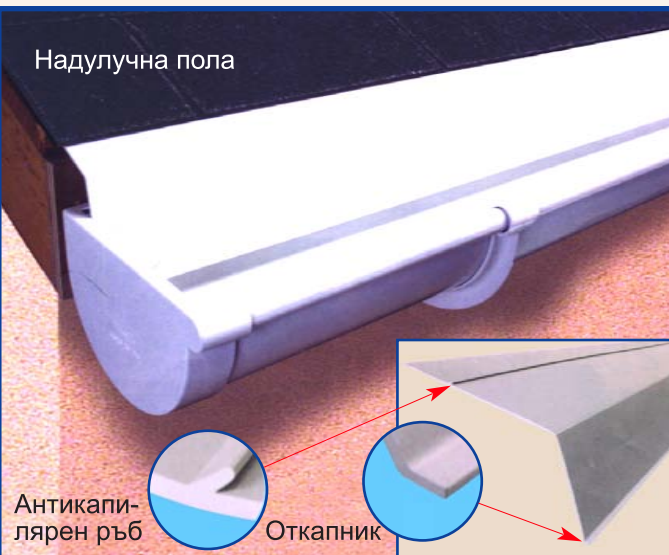

PVC УЛУЦИ И ВОДОСТОЧНИ ТРЪБИ

Продуктите с марка Никол са утвърдени на европейския пазар със своето високо качество и дълготрайност.

- Предлагат се:
- 4 профила улци, в 7 типоразмера с аксесоари към тях;
 - 3 профила водосточни тръби, в 8 типоразмера с аксесоари към тях;
 - Богата цветова гама (виж талицата).
- Водосточните тръби и улци Никол са устойчиви на неблагоприятни въздействия, благодарение на добавения титанов окис. Качественото оцветяване дава допълнителна устойчивост на химически въздействия (на киселини и въглеродороди) и UV лъчи.

Системата **Belriv** представлява съвременно решение за обшивка на покривни стрехи. Изработена от PVC, с добър естетичен вид и намалено тегло, тя дава възможност за дължина на челната дъска до 4 м и ширина до 0,29 м., както и за променлива повърхнина.