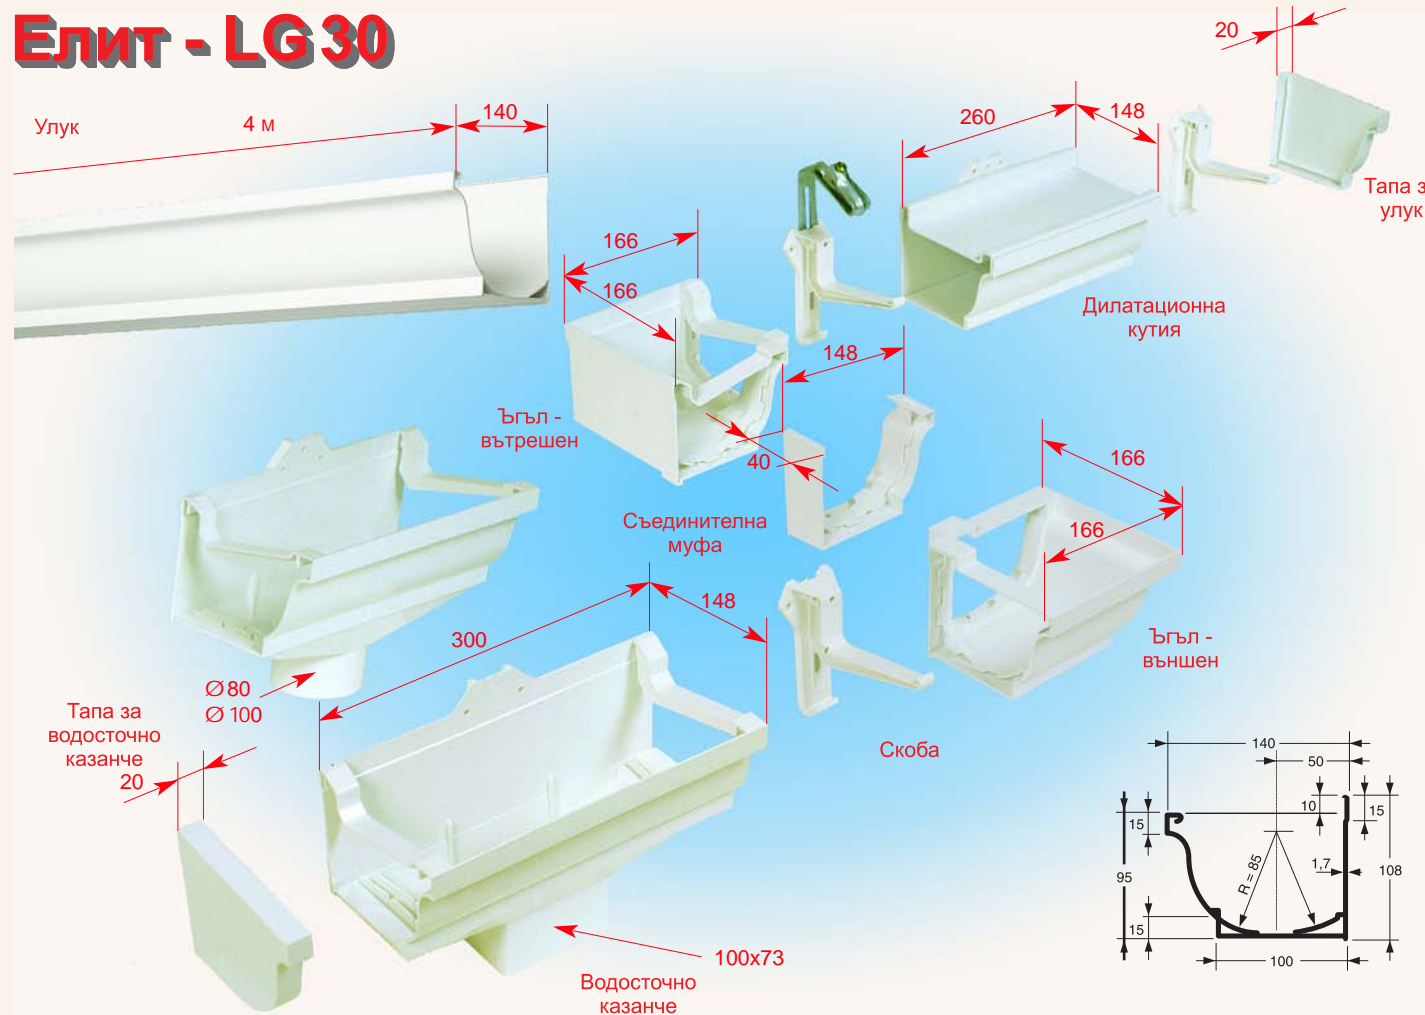

Триумф - LG 28 и 38

Елит - LG 30

Полукръгъл - LG 16, 25 и 33

ПРЕДИМСТВА на улците НИКОЛ:

- ✓ Дълготрайност - не гният и не кородират;
- ✓ Устойчиви на UV лъчи;
- ✓ Механична якост;
- ✓ Богата цветова гама;
- ✓ Естетичен вид;
- ✓ Многообразие на профили, крепежни елементи и размери;
- ✓ Бърз и лесен монтаж.

ЦВЕТОВА ГАМА:	бял	сив	пясък	бордо	кафяв	мед	зелен	графит	черен
LG 16	•	•	•	•	•	•	•	•	•
LG 25	•	•	•	•	•	•	•	•	•
LG 33	•	•	•	•	•	•	•	•	•
LG 28 - "Триумф"	•	•	•	•	•	•	•	•	•
LG 38 - "Триумф"	•	•	•	•	•	•	•	•	•
LG 30 - "Елит"	•	•	•	•	•	•	•	•	•
LG 70 - "Корниз"	•	•	•	•	•	•	•	•	•

PVC УЛУЦИ И ВОДОСТОЧНИ ТРЪБИ

Продуктите с марка Никол са утвърдени на европейския пазар със своето високо качество и дълготрайност.

1. Предлагат се:
2. 4 профила улци, в 7 типоразмера с аксесоари към тях;
   - 3 профила водосточни тръби, в 8 типоразмера с аксесоари към тях;
   - Богата цветова гама (виж талицата).
3. Водосточните тръби и улци Никол са устойчиви на неблагоприятни въздействия, благодарение на добавения титанов окис. Качественото оцветяване дава допълнителна устойчивост на химически въздействия (на киселини и въглеродороди) и UV лъчи.

Приложение:
Богатството на цветове и форми прави изделията "Никол" идеални за използване в жилищното строителство. Лесният и бърз монтаж и повишената устойчивост на агресивни среди ги правят предпочитани и при строителството на промишлени и селскостопански сгради. Продукцията на Никол отговаря на ISO 14001 и притежава сертификат за качество производство – ISO 9001:2000.

Системата **Belriv** представлява съвременно решение за обшивка на покривни стрехи. Изработена от PVC, с добър естетичен вид и намалено тегло, тя дава възможност за дължина на челната дъска до 4 м и ширина до 0,29 м., както и за променлива повърхнина.

Предлага се в цветове: бял, пясъчен, кафяв и черен.

Предимства: